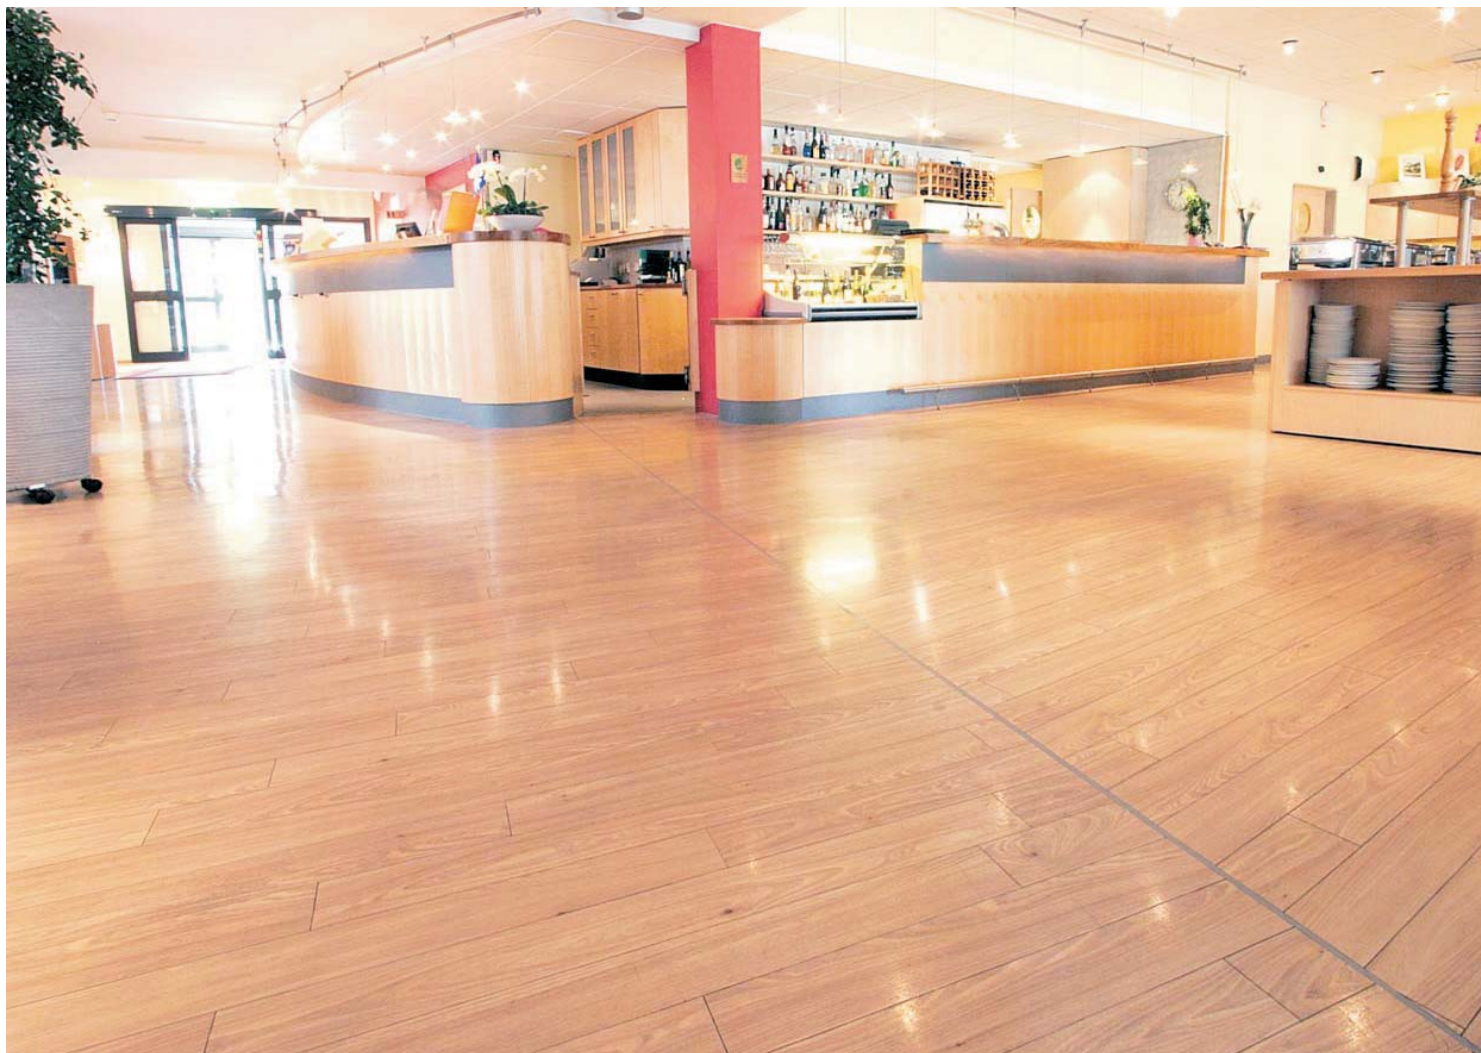

**Obtener el piso perfecto es fácil -
cuatro razones para limpiar más inteligente.**

Tipo de piso: Vinil
Ubicación: Cadena Hotelera Escandinava

Descripción	Ø mm / pulgada	Paquete	No. de Pedido Planquin	Maquina/Cabezal de cepillos
Discos Diamante Kärcher®				
Verde / Amarillo / Blanco	160 / 6	5 piezas	6.371-241.0 / -242.0 / -243.0	BD 17/5 C
Verde / Amarillo / Blanco	280 / 11	5 piezas	6.371-233.0 / -247.0 / -246.0	B60W, B90R / Cabezal D55
Verde / Amarillo / Blanco	306 / 12	5 piezas	6.371-234.0 / -249.0 / -248.0	BD55/60W Ep, BD60/95RS
Verde / Amarillo / Blanco	356 / 14	5 piezas	6.371-235.0 / -251.0 / -250.0	B60W, B80W, B90R / Cabezal D65
Verde / Amarillo / Blanco	385 / 15	5 piezas	6.371-236.0 / -253.0 / -252.0	BD40/25C, B80W, B90R, B140R / Cabezal D75
Verde / Amarillo / Blanco	405 / 16	5 piezas	6.371-237.0 / -255.0 / -254.0	BD80/120W
Verde / Amarillo / Blanco	432 / 17	5 piezas	6.371-238.0 / -257.0 / -256.0	BDS43/150C
Verde / Amarillo / Blanco	457 / 18	5 piezas	6.371-239.0 / -259.0 / -258.0	BD140R / Cabezal D90
Verde / Amarillo / Blanco	508 / 20	5 piezas	6.371-240.0 / -261.0 / -260.0	BD100/250R, BDP51/1500C, BDP50/2000RS, BD55/40C