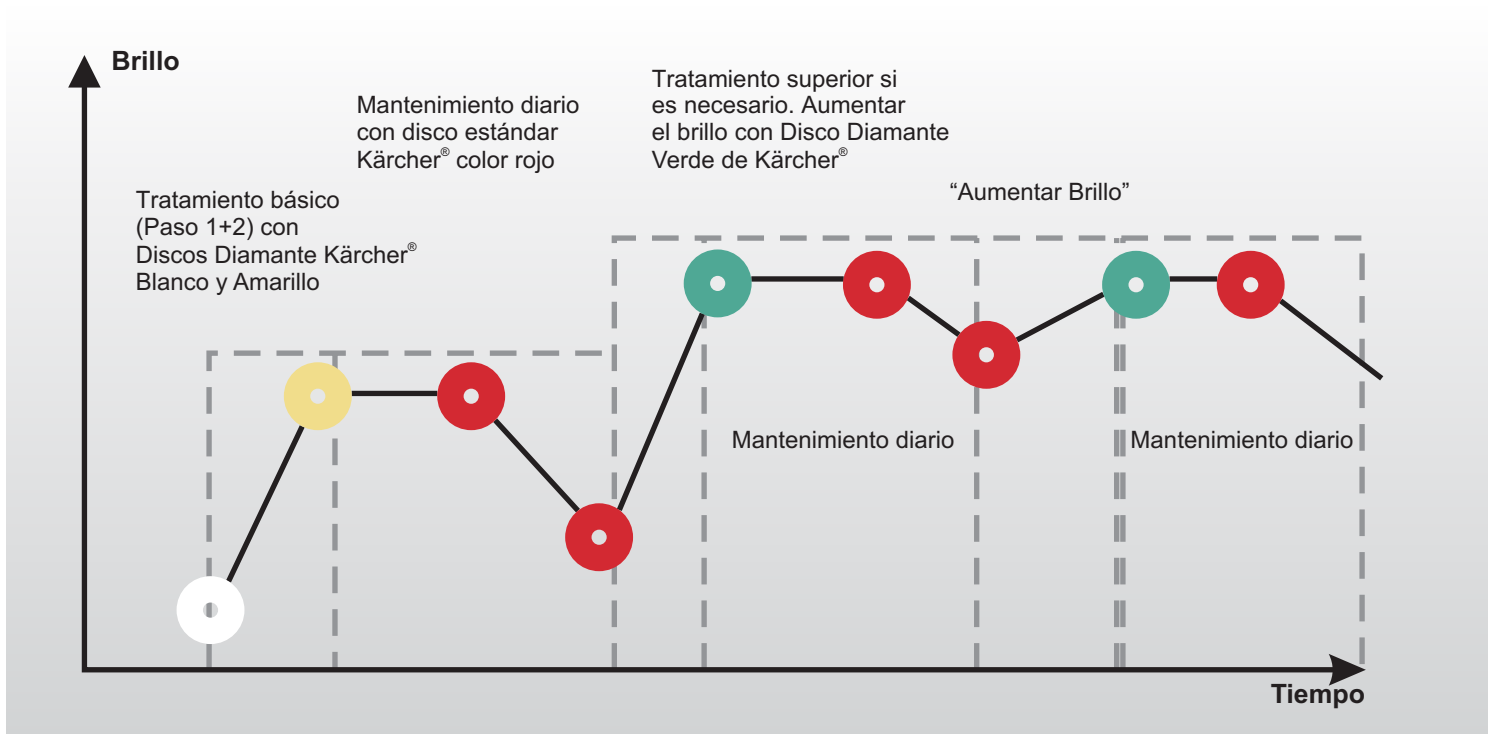

Guía de aplicación y rendimiento.

Tipo de piso: Piedra natural y madera
Ubicación: Pasillo

Disco Diamante Blanco
Kärcher®

Paso 1

El disco Diamante blanco de Kärcher® elimina los pequeños rayones en la superficie y deja una apariencia sedosa mate, limpia y la superficie queda preparada para las siguientes etapas del sistema de discos diamante de Kärcher®.

Disco Diamante Amarillo
Kärcher®

Paso 2

Esta etapa deja una superficie lista para el paso final del método de Sistema Diamante de Kärcher® si es necesario. Usando el disco color amarillo se deja un brillo satinado.

Disco Diamante Verde
Kärcher®

Último Paso

Para el mantenimiento diario del piso. Este paso mantiene efectivamente un alto brillo en la superficie cuando se usa regularmente. El Disco Diamante Verde Kärcher® es ideal para su uso en todas las superficies de los suelos como suelos de piedra, vinilo y linóleo. De pulido con alta velocidad como terrazo y superficies de piedra natural. El disco Diamante verde Kärcher® es también muy eficaz en el pulido de pisos con recubrimiento de vinilo y linóleo.