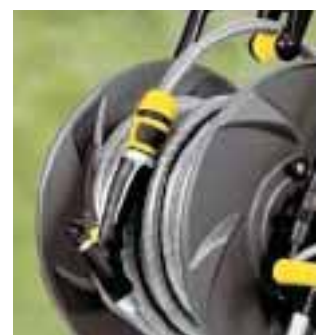

Jardín

Un jardín hermoso y saludable tiene sus secretos...

Nueva gama de
productos de riego Kärcher