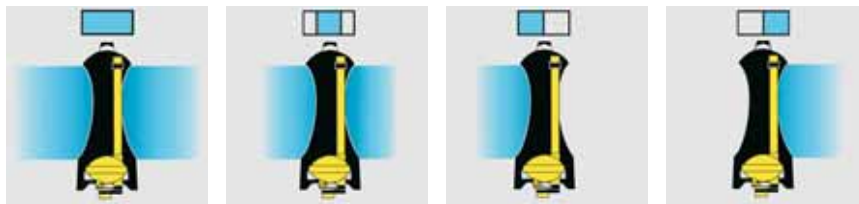

Ø 30 m

Min. 30°

Máx. 360°