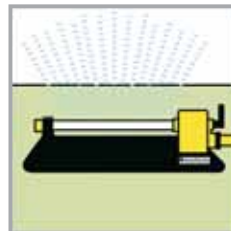

Aspersores