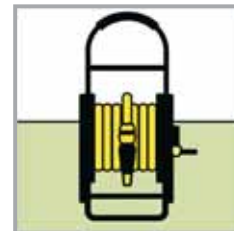

Mangueras y Carros portamangueras