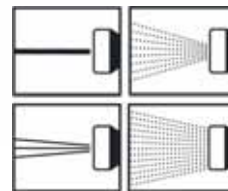

Operación con una mano  
Control preciso de la  
cantidad exacta de agua

Gatillo  
Asa de agarre suave y flexible

**Pistola Premium**  
La intensidad de chorro para cada necesidad.

**Pistola Premium de funciones múltiples**  
4 formas de ajustar la pulverización de flujo total.- fuerte después de un fino brisado.