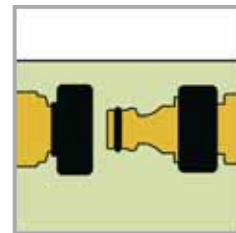

Productos de latón