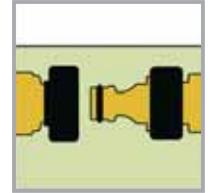

Gama de Productos de Latón

Calidad que resiste cualquier presión

La nueva gama de latón de Kärcher® es la solución ideal para aplicaciones semiprofesionales en el jardín. El excelente acabado y el material robusto aseguran una vida útil particularmente prolongada, incluso en caso de un uso regular.

Conector de latón para conexiones G3/4 y reducción G1/2

- Tapón de latón con barril robusto para uso semiprofesional.
- Anillo de fijación plástico para un mejor manejo cómodo y más fácil.
- Compatible con grifos G3/4 y G1/2.

Conector de latón G3/4 con reducción G1/2

Conector de bronce para la derivación del sistema, con conexión rápida.